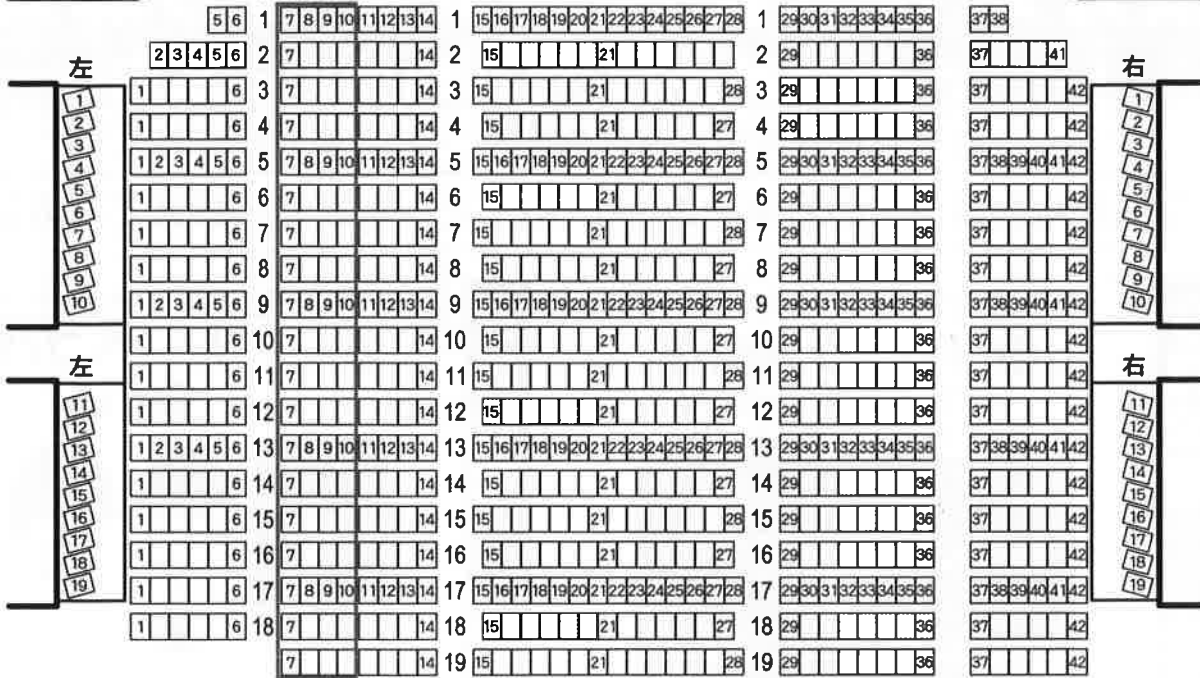

### ◆ 注意事項

- ・お申し込み後の変更・取り消しはできません。・未就学児のご入場はお断りいたします。
- ・ご希望の日程が満席の場合はご了承ください。・掲載内容の変更の際はご了承ください。・座席は、あっせんA割引対象席となります。

舞台

1階花道席

1階  
735席  
1階花道席  
76席

車椅子  
専用スペース

新歌舞伎座 客席表

花道撤去時

客席数：1,529席

特別席

2階  
381席  
特別席  
19席

3階  
318席