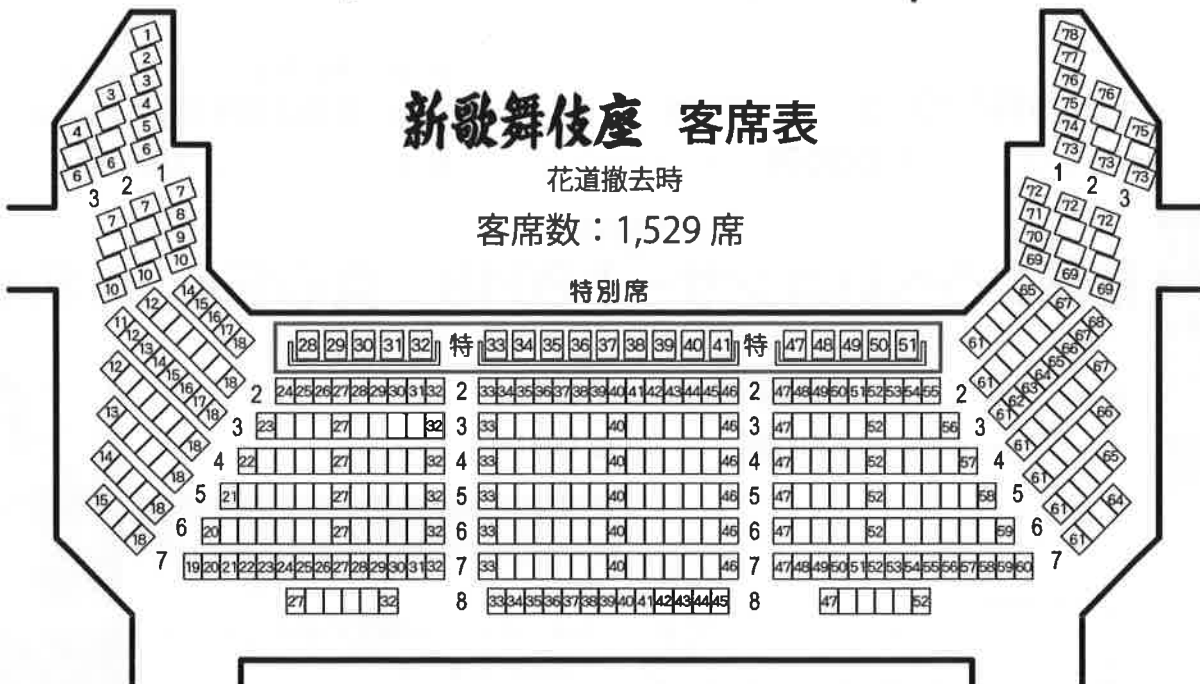

### ◆ 注意事項

- ・お申し込み後の変更・取り消しはできません。・未就学児のご入場はお断りいたします。
- ・ご希望の日程が満席の場合はご了承ください。・掲載内容の変更の際はご了承ください。・座席は、あっせんA割引対象席となります。

舞台

1階花道席

1階  
735席  
1階花道席  
76席

車椅子  
専用スペース

新歌舞伎座 客席表

花道撤去時

客席数：1,529席

特別席

2階  
381席  
特別席  
19席

3階  
318席